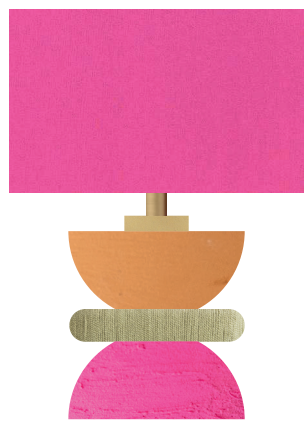

STACK SWITCH & HILLS STACK

Hi there! :)

In dit bestand staat de vaste collectie en alle losse vormen en materialen waaruit je kan kiezen. Je kunt kiezen uit de vaste collectie, maar als je iets wilt veranderen in de vorm of het materiaal, dan kan je dit doorgeven. Ook is het mogelijk zelf een eigen lamp samen te stellen. Wat ik dan graag van je wil weten zie je in onderstaand lijstje.

06

07

STACK SWITCH & STACK SWITCH

Vormen elementen

01 Vierkant

02 Ronde schijf

03 Bol

04 Halve bol

Materialen elementen

01 Structure green

02 Structure pink

03 Natural thread

04 Green thread

05 Shiny brown

06 Avocado pink

07 Green moss

Koppelstuk

Het koppelstuk is van geborsteld brons met een kleur naar keuze.

Koppelstuk kleuren

01 Blauw

02 Groen

03 Oranje

04 Roze

05 Beige